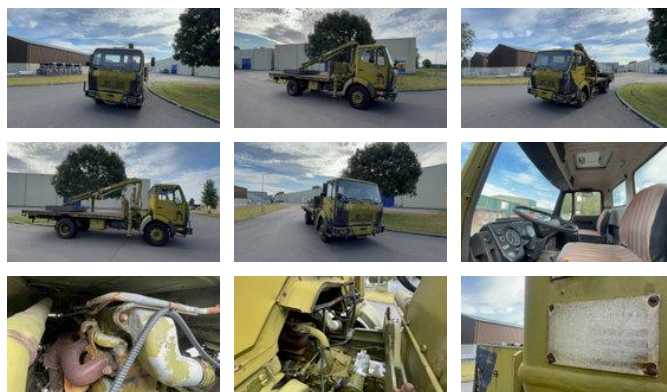

Mercedes-Benz NG NG 1213 Hiab 4x2

Algemene kenmerken

Merk	Mercedes-Benz
Model	NG
Subcategorie	Kraanwagen
Tellerstand	126.000km
Bouwjaar	1980
Datum eerste registratie	15-09-1980
Kleur	Groen
Conditie	Gebruikt
Algemene staat	Goed
Brandstof	Diesel
Emissieklasse	Euro 0

Eigenschappen

Ledig gewicht	6.500kg
Laadvermogen	6.000kg
Max. hefcapaciteit	6.500kg

Mercedes-Benz NG NG 1213 Hiab 4x2

Technische specificaties

Aantal assen	2
Asconfiguratie	4x2
Vermogen	130hp

Omschrijving

EX DEENSE LEGER MERCEDES BENZ Type: NG 1213 4X2 HIAB KRAAN 065 6.5 TON METER DETAILS ZIE FOTO S Motor remmen en transmissie in orde. banden erg slecht.