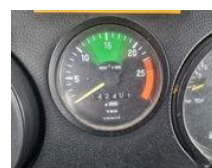

Mercedes-Benz 1222 Mercedes 1222 AF

Caractéristiques générales

Marque	Mercedes-Benz
Mannequin	1222
Sous-catégorie	Camion incendie
Relevé du compteur kilométrique	80.000km
Année de construction	1987
Date de première inscription	10-06-1987
Condition	Utilisé
Conditions générales	Bien
Carburant	Diesel
Classe d'émission	Euro 0

Caractéristiques

GVW	12.000kg
Cabine	Crewcab
Numéro de série	WDB61526415273663

Mercedes-Benz 1222 Mercedes 1222 AF

Spécifications techniques

Nombre d'axes	2
Configuration des axes	4x4
Transmission	Porte-mains
Actifs	117kw

Description

Livraison du véhicule prévue en semaine 8 Mercedes-Benz 1222 AF Camion de pompiers Moteur : OM421.906 Boîte de vitesses : G3/50 Transmission : 4x4 avec différentiels autobloquants Véhicule du service d'incendie Braco